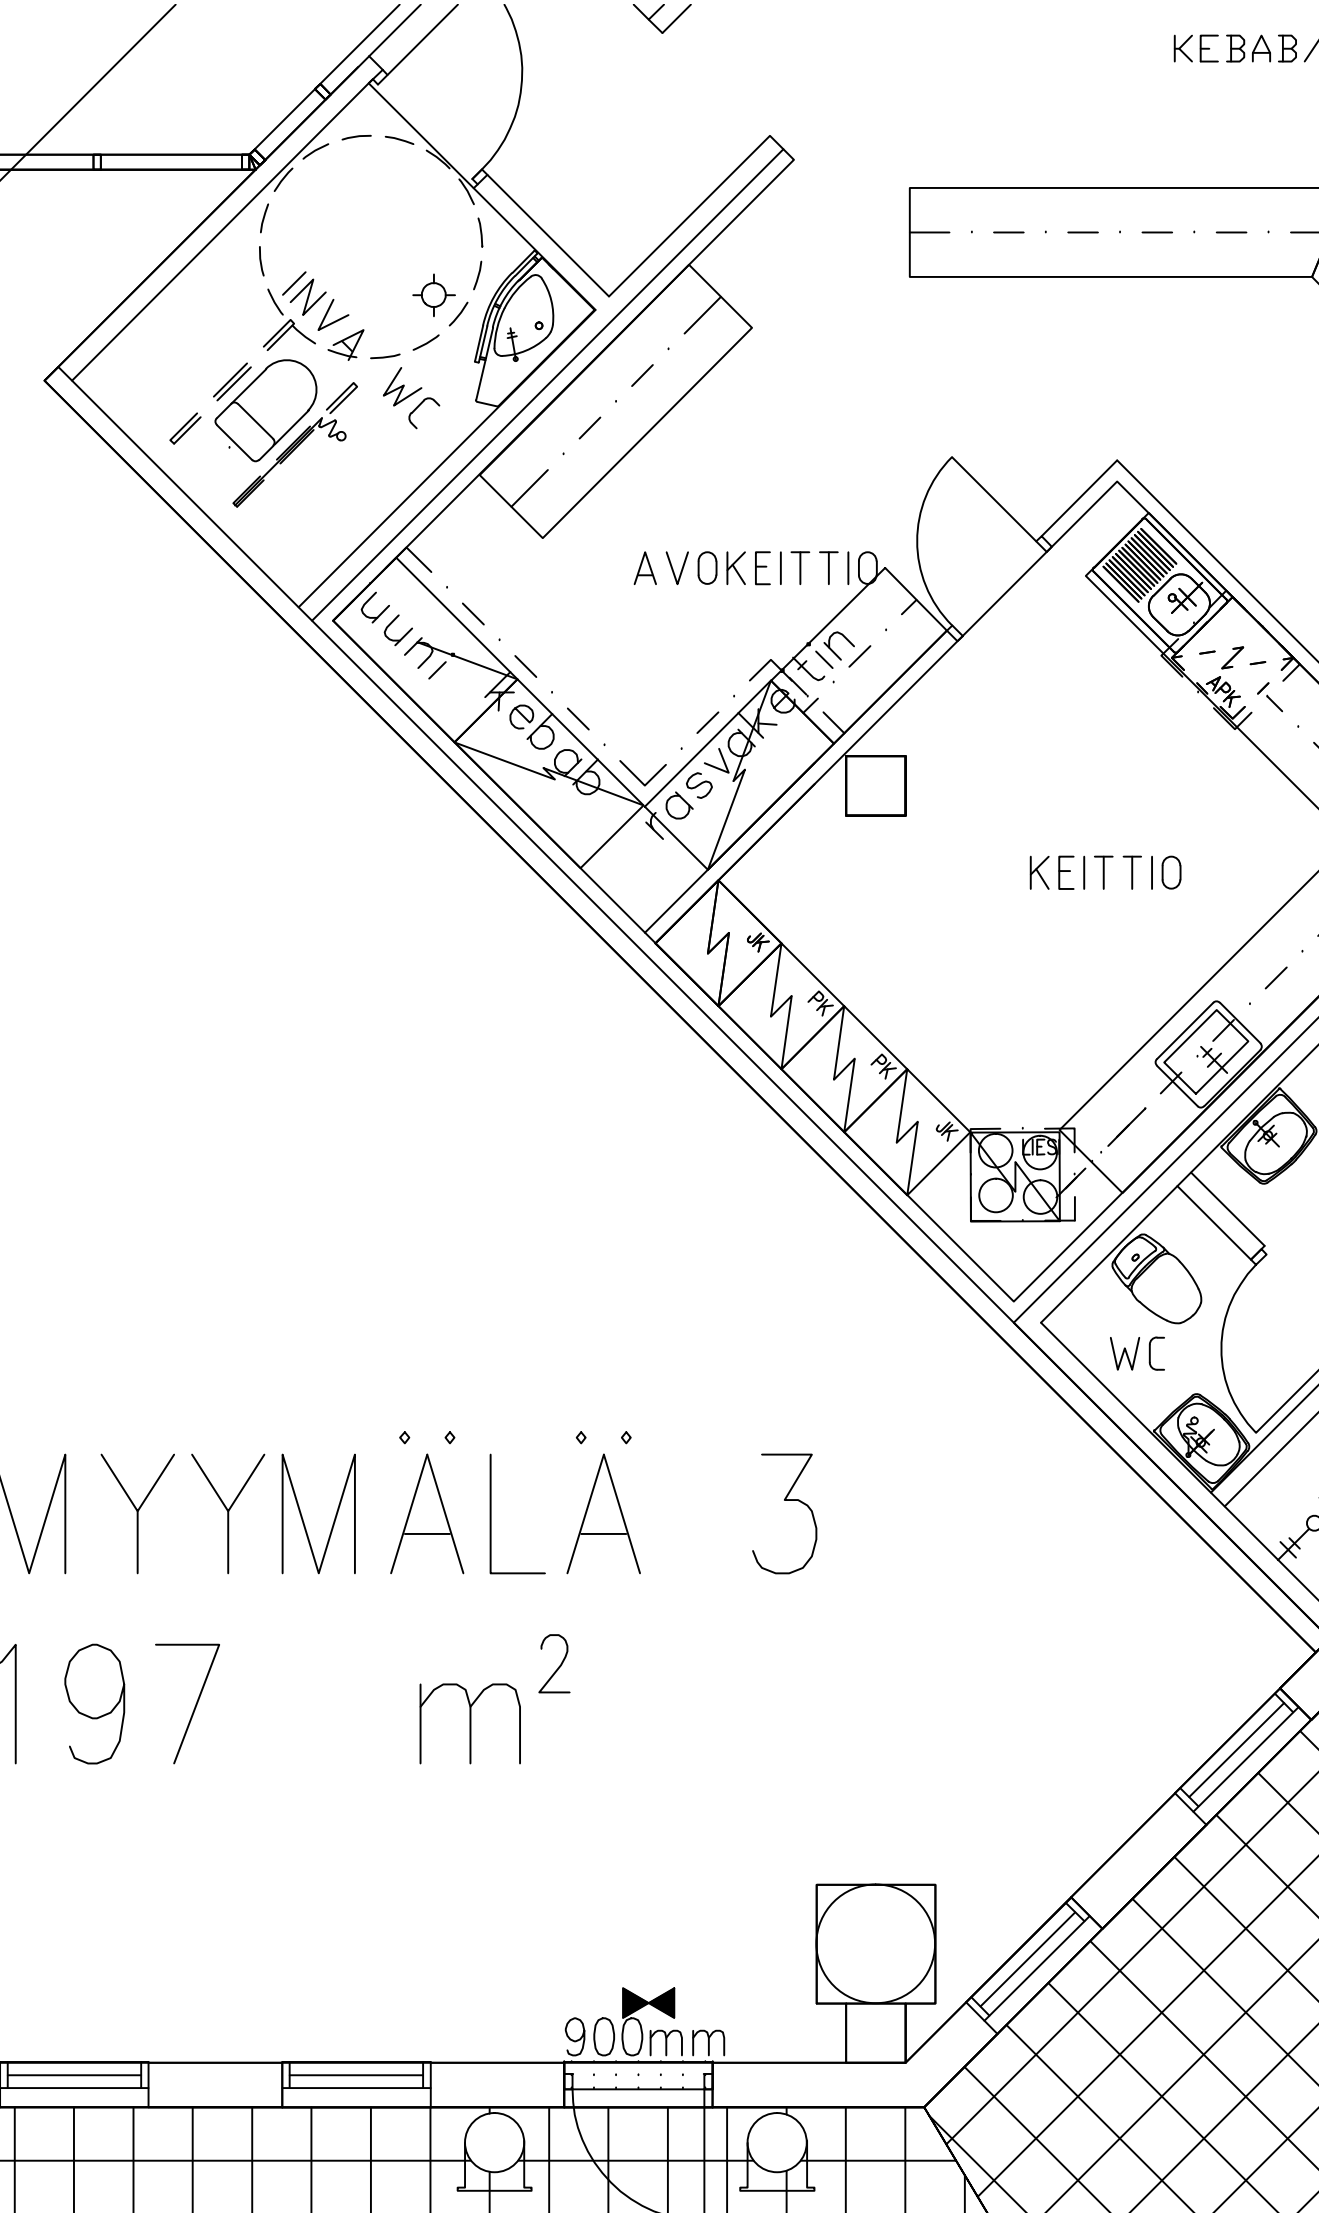

KEBAB/

NOSTO-OVI

1200  
2800

3A

MYYMÄLÄ 3  
197 m<sup>2</sup>

128  
KASSALASKENTA

TAUKOTILA  
19.5 m<sup>2</sup>

129  
TURV. ESIM.

TOIMISTO  
15.5 m<sup>2</sup> 4680

SK  
1.5 m<sup>2</sup>

E1120

PPP 09v

900mm

900mm